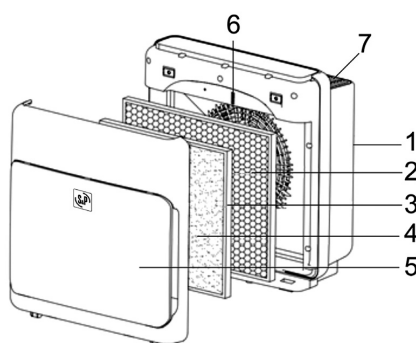

Doplňující vyobrazení

HEPA filtr, uhlíkový filtr a předfiltr

dotykový panel s indikátory rychlosti, nutnosti výměny filtrů, ionizátoru a časovače

instalace

popis

- 1 plastová skříň
- 2 aktivní uhlíkový filtr
- 3 HEPA filtr
- 4 standardní filtr
- 5 přední kryt
- 6 bezpečnostní vypínač
- 7 mřížka