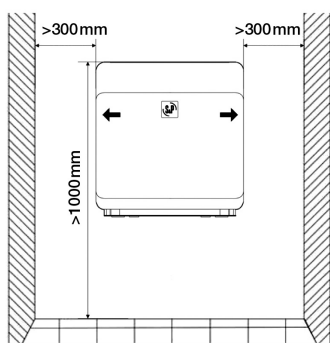

Doplňující vyobrazení

HEPA filtr, uhlíkový filtr a předfiltr

dotykový panel s indikátory rychlosti, nutnosti výměny filtrů, ionizátoru a časovače

instalace

popis

- 1 plastová skříň
- 2 aktivní uhlíkový filtr
- 3 HEPA filtr
- 4 standardní filtr
- 5 přední kryt
- 6 bezpečnostní vypínač
- 7 mřížka